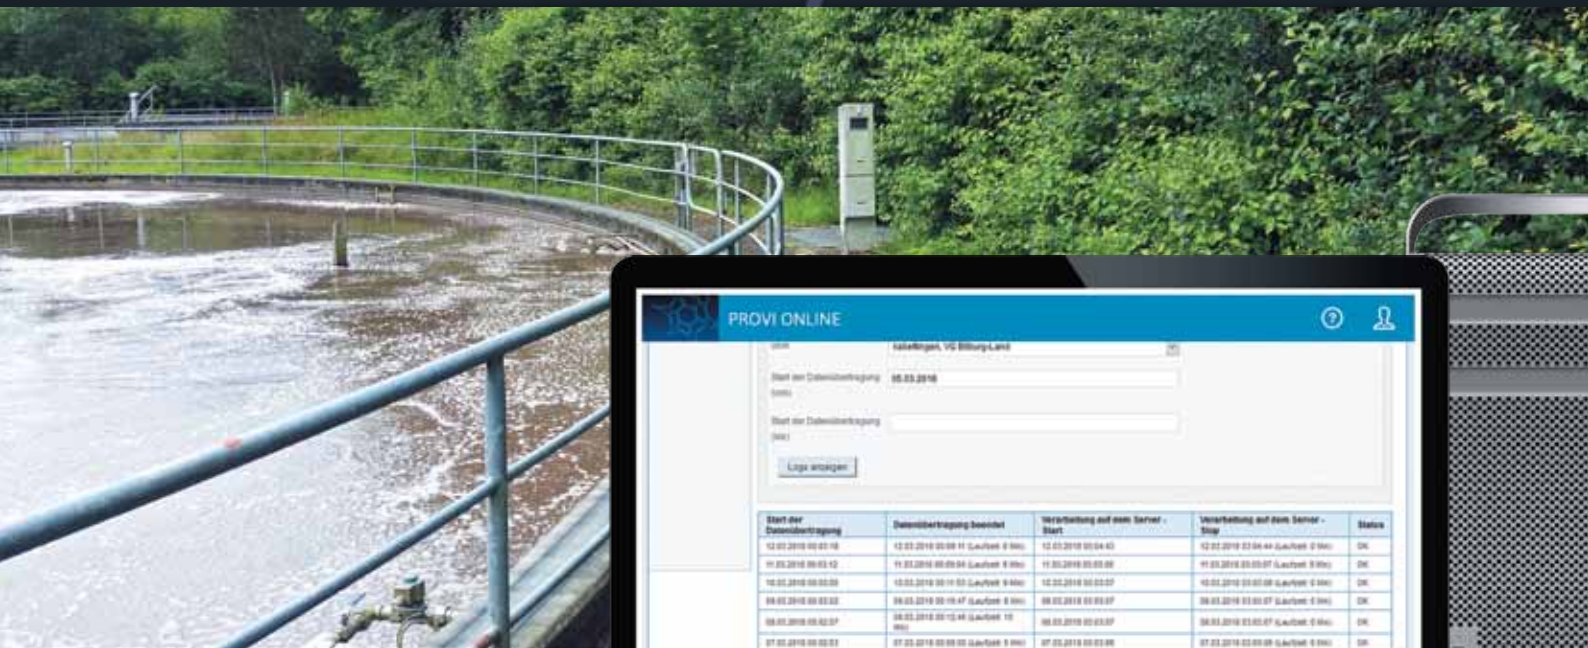

PROVI BACKUP

für eine automatisierte Sicherung
Ihrer Betriebsdaten

 Mit PROVI BACKUP werden Ihre Prozess-, Analyse- und Berichtsdaten automatisch online gesichert. Bei Bedarf kann jederzeit auf diese zurückgegriffen werden.

Betreiber von Anlagen sind verantwortlich für die Sicherung und Archivierung von Prozess-, Analyse- und Berichtsdaten. Die Kontrolle der Datensicherung kann im laufenden Betrieb untergehen und es besteht die Gefahr von Datenverlusten. Das kann einfache Ursachen haben, wenn z.B. vergessen wird, den Datenträger zu wechseln. Kommt es zum Brand oder zum Diebstahl ist der Leitrechner mit der Datensicherung verloren.

PROVI BACKUP sichert automatisch Ihre wichtigen Daten auf einem inländischen Server. Die Datensicherung wird von BITControl überwacht. Bei Datenverlust auf der Anlage erhalten Sie ein Backup. Und einmal im Jahr bekommen Sie den kompletten Datensatz auf DVD für Ihr Archiv.