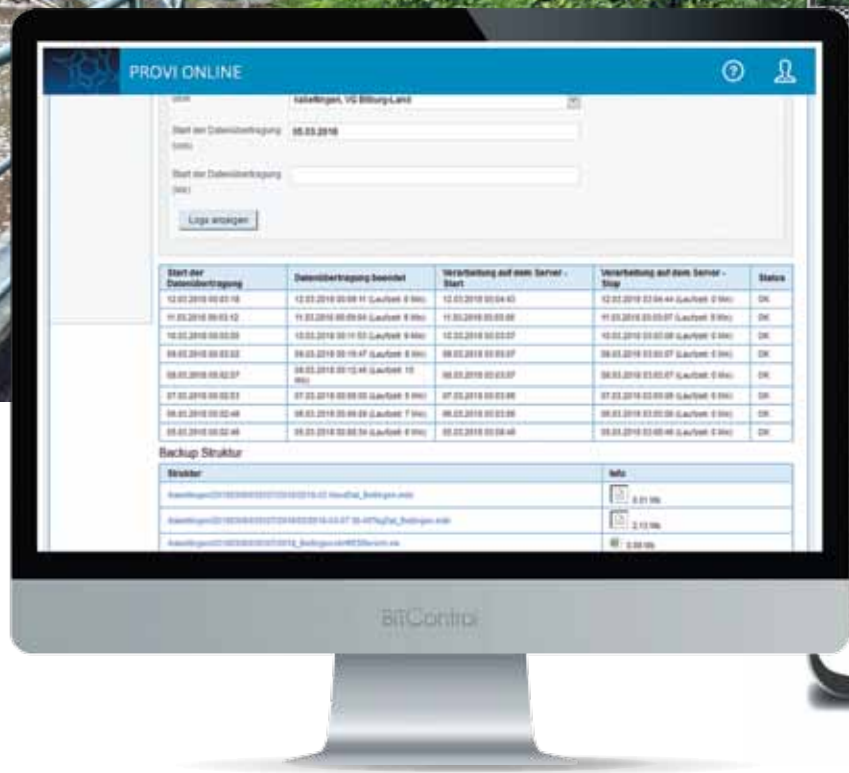

PROVI BACKUP

für eine automatisierte Sicherung
Ihrer Betriebsdaten

 Mit PROVI BACKUP werden Ihre Prozess-, Analyse- und Berichtsdaten automatisch online gesichert. Bei Bedarf kann jederzeit auf diese zurückgegriffen werden.

Betreiber von Anlagen sind verantwortlich für die Sicherung und Archivierung von Prozess-, Analyse- und Berichtsdaten. Die Kontrolle der Datensicherung kann im laufenden Betrieb untergehen und es besteht die Gefahr von Datenverlusten. Das kann einfache Ursachen haben, wenn z.B. vergessen wird, den Datenträger zu wechseln. Kommt es zum Brand oder zum Diebstahl ist der Leitrechner mit der Datensicherung verloren.

PROVI BACKUP sichert automatisch Ihre wichtigen Daten auf einem inländischen Server. Die Datensicherung wird von BITControl überwacht. Bei Datenverlust auf der Anlage erhalten Sie ein Backup. Und einmal im Jahr bekommen Sie den kompletten Datensatz auf DVD für Ihr Archiv.